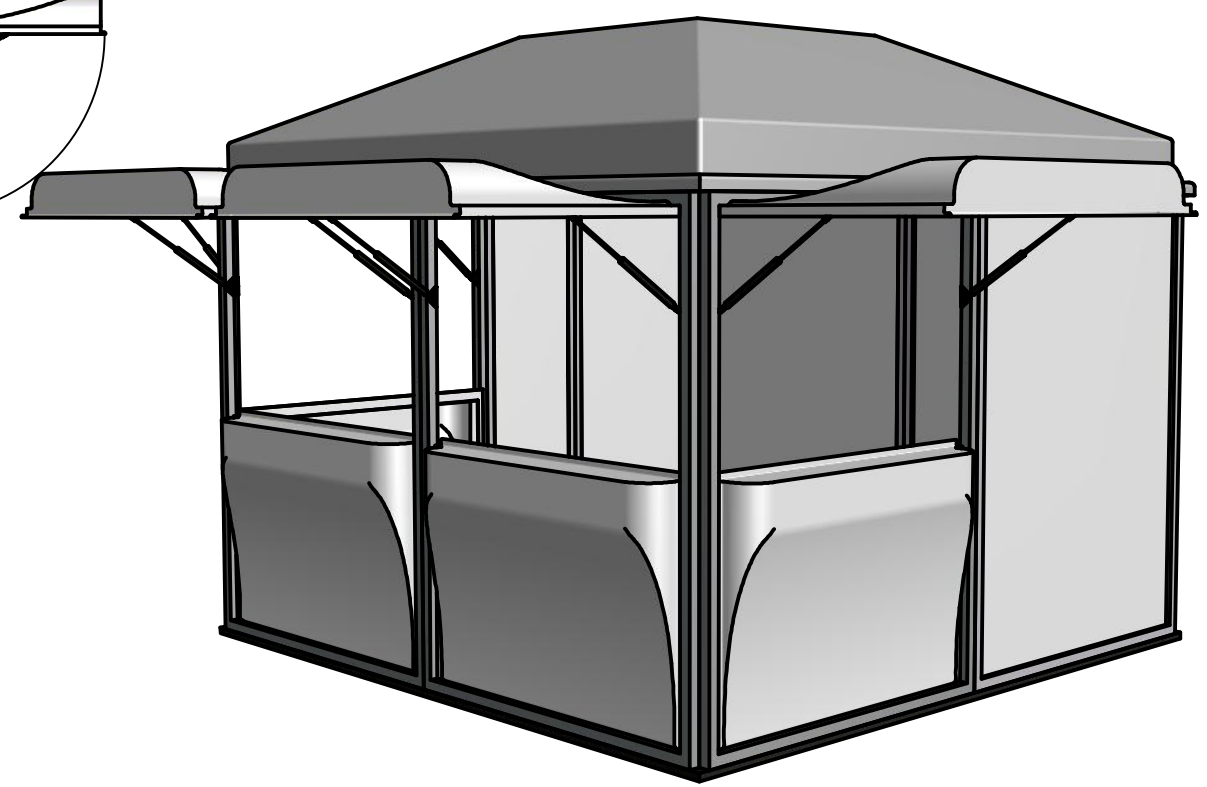

VISTA FRONTAL ( 1 : 40 )

VISTA LATERAL IZQ. ( 1 : 40 )

VISTA SUPERIOR ( 1 : 35 )

Diseño de S. CALABRANO	Revisado por	Aprobado por	FECHA	FECHA 12-06-2015
		KIOSCO FASTEK 330X330		
		KIOSCO 3333_C	Edición	Hoja 1 / 1