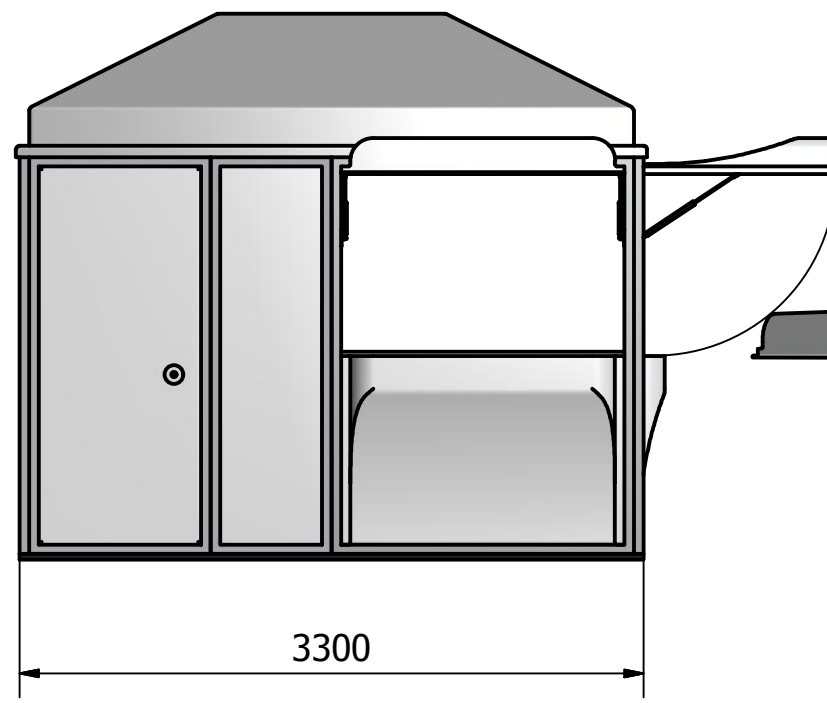

VISTA FRONTAL ( 1 : 40 )

VISTA LATERAL IZQ. ( 1 : 40 )

VISTA SUPERIOR ( 1 : 35 )

Diseño de S. CALABRANO	Revisado por	Aprobado por	FECHA	FECHA 12-06-2015
		KIOSCO FASTEK 330X330		
		KIOSCO 3333_C	Edición	Hoja 1 / 1