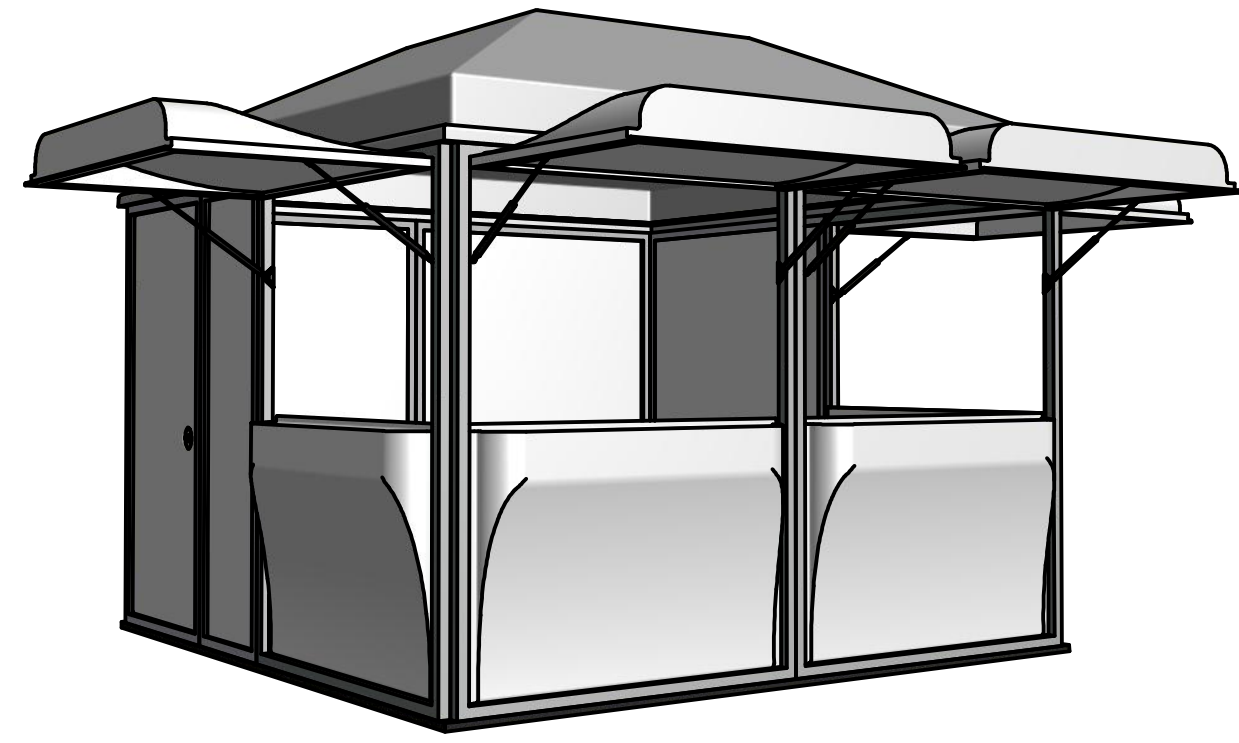

VISTA FRONTAL ( 1 : 40 )

VISTA LATERAL IZQ. ( 1 : 40 )

VISTA SUPERIOR ( 1 : 35 )

Diseño de S. CALABRANO	Revisado por	Aprobado por	FECHA	FECHA 12-06-2015
		KIOSCO FASTEK 330X330		
		KIOSCO 3333_C	Edición	Hoja 1 / 1