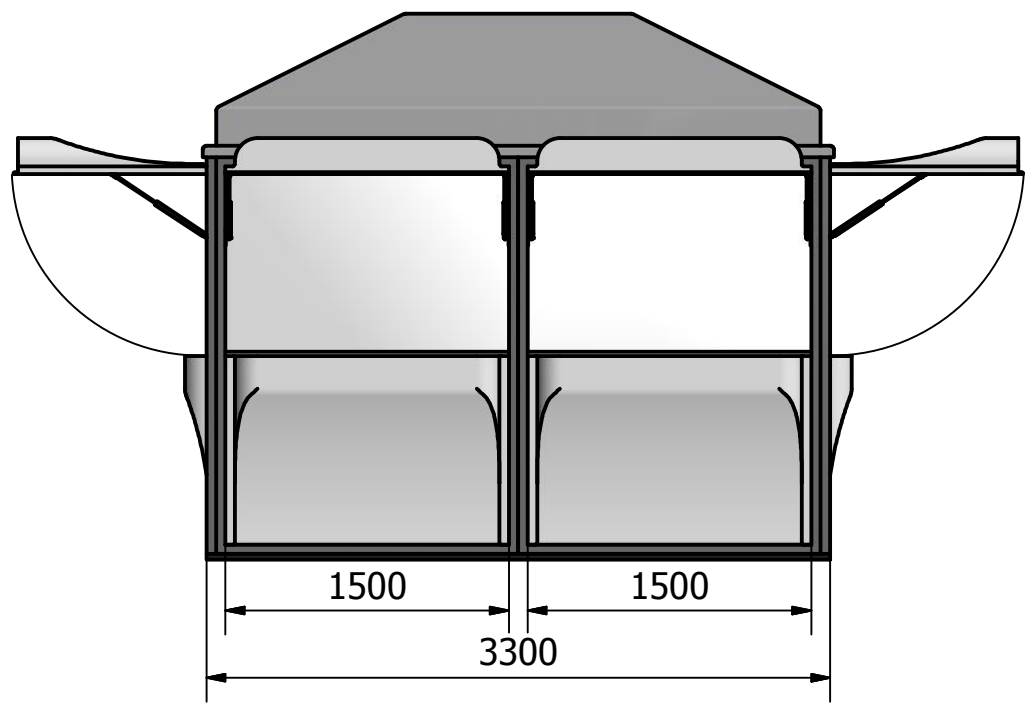

VISTA FRONTAL ( 1 : 40 )

VISTA LATERAL IZQ. ( 1 : 40 )

VISTA SUPERIOR ( 1 : 35 )

Diseño de S. CALABRANO	Revisado por	Aprobado por	FECHA	FECHA 12-06-2015
		KIOSCO FASTEK 330X330		
		KIOSCO 3333_C	Edición	Hoja 1 / 1