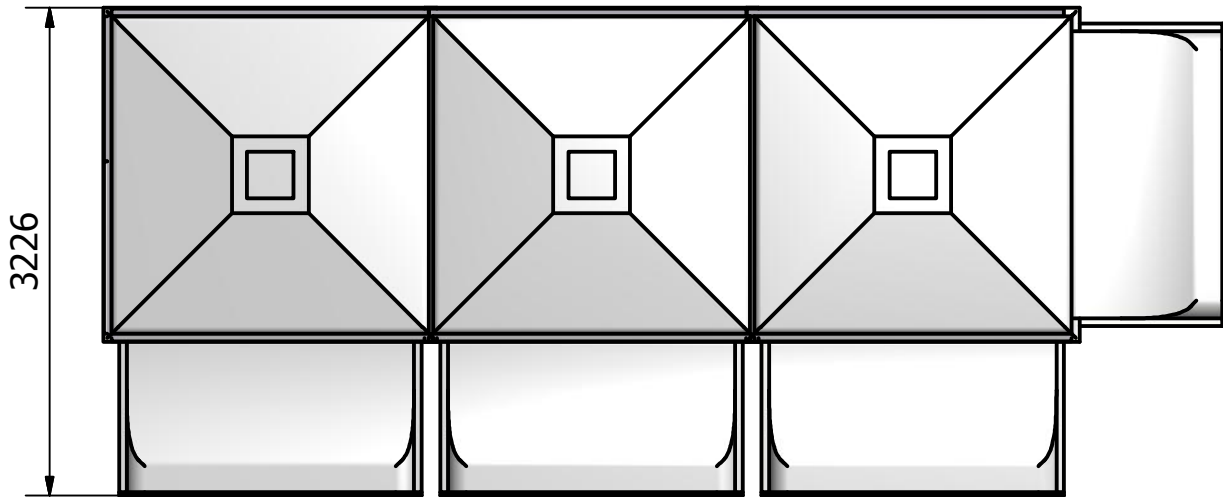

VISTA FRONTAL (1 : 50)

VISTA LATERAL IZQ. (1 : 50)

VISTA SUPERIOR (1 : 50)

Diseño de S. CALABRANO	Revisado por	Aprobado por	FECHA	FECHA 17-02-2015
			KIOSCO FASTEK 220 X 640	
			KIOSCO 2264_B	Edición 2