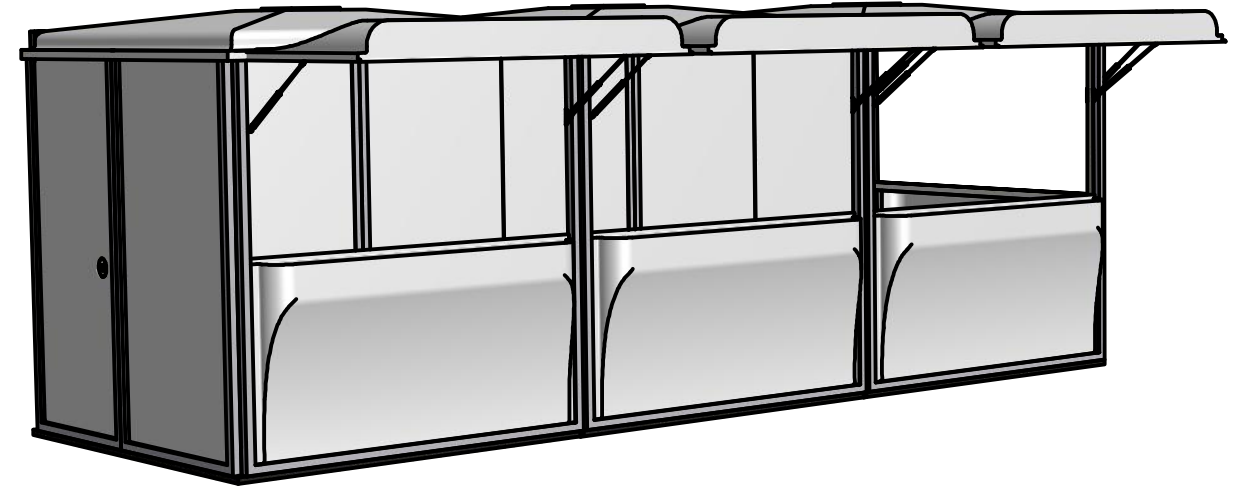

VISTA FRONTAL (1 : 50)

VISTA LATERAL IZQ. (1 : 50)

VISTA SUPERIOR (1 : 50)

Diseño de S. CALABRANO	Revisado por	Aprobado por	FECHA	FECHA 17-02-2015
			KIOSCO FASTEK 220 X 640	
			KIOSCO 2264_B	Edición 2