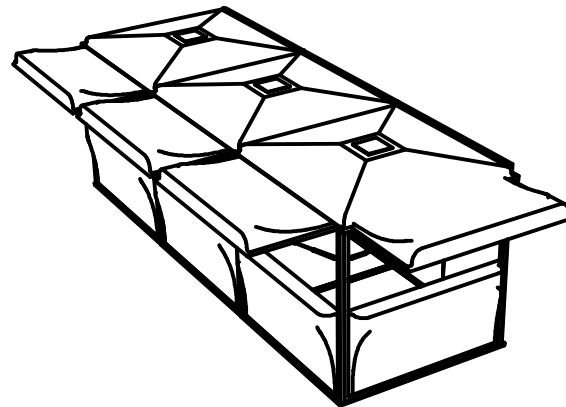

VISTA FRONTAL (1 : 50)

VISTA LATERAL IZQ. (1 : 50)

VISTA SUPERIOR (1 : 50)

Diseño de S. CALABRANO	Revisado por	Aprobado por	FECHA	FECHA 17-02-2015
			KIOSCO FASTEK 220 X 640	
			KIOSCO 2264_B	Edición 2