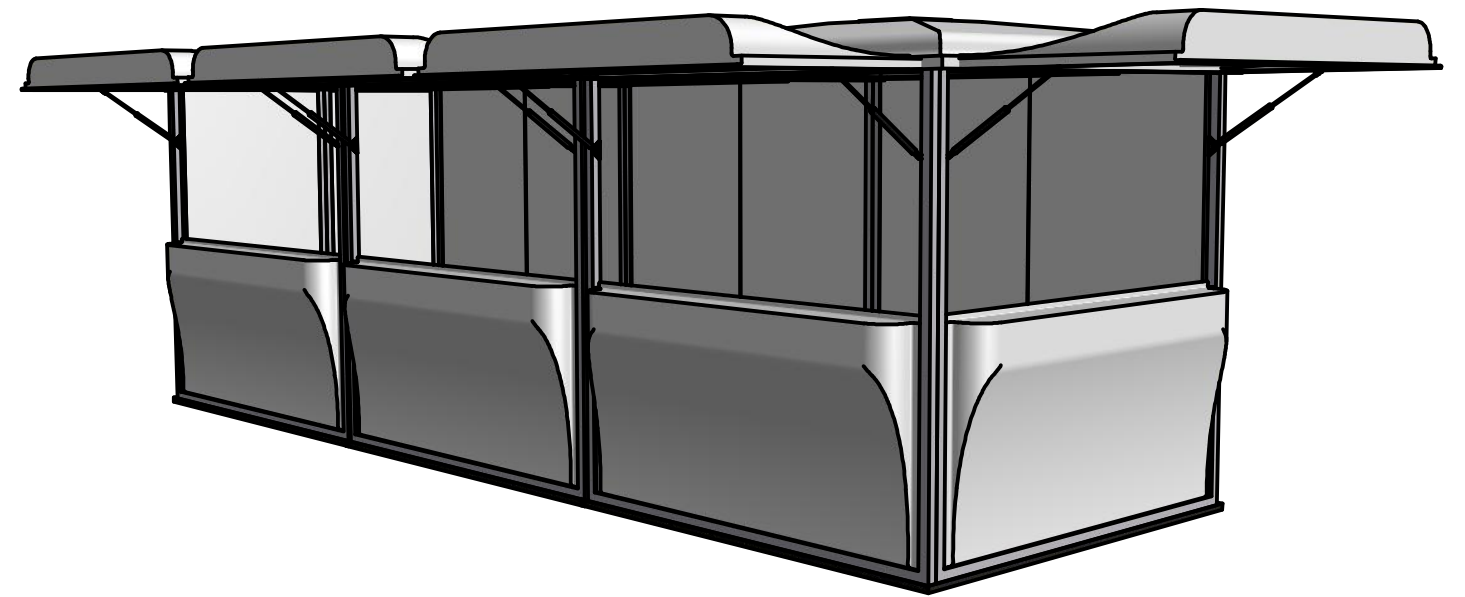

VISTA FRONTAL (1 : 50)

VISTA LATERAL IZQ. (1 : 50)

VISTA SUPERIOR (1 : 50)

Diseño de S. CALABRANO	Revisado por	Aprobado por	FECHA	FECHA 17-02-2015
			KIOSCO FASTEK 220 X 640	
			KIOSCO 2264_B	Edición 2