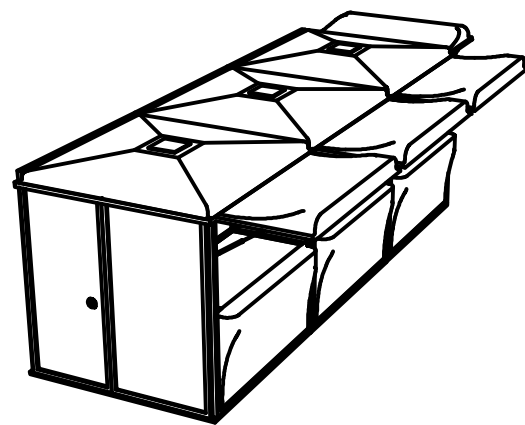

VISTA FRONTAL (1 : 50)

VISTA LATERAL IZQ. (1 : 50)

VISTA SUPERIOR (1 : 50)

Diseño de S. CALABRANO	Revisado por	Aprobado por	FECHA	FECHA 17-02-2015
			KIOSCO FASTEK 220 X 640	
			KIOSCO 2264_B	Edición 2