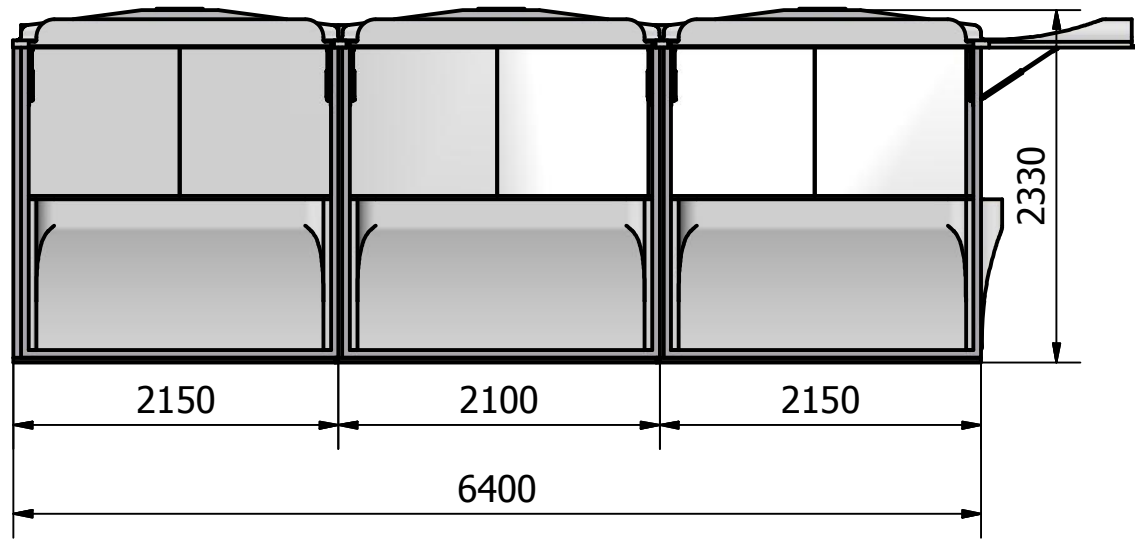

VISTA FRONTAL (1 : 50)

VISTA LATERAL IZQ. (1 : 50)

VISTA SUPERIOR (1 : 50)

Diseño de S. CALABRANO	Revisado por	Aprobado por	FECHA	FECHA 17-02-2015
			KIOSCO FASTEK 220 X 640	
			KIOSCO 2264_B	Edición 2