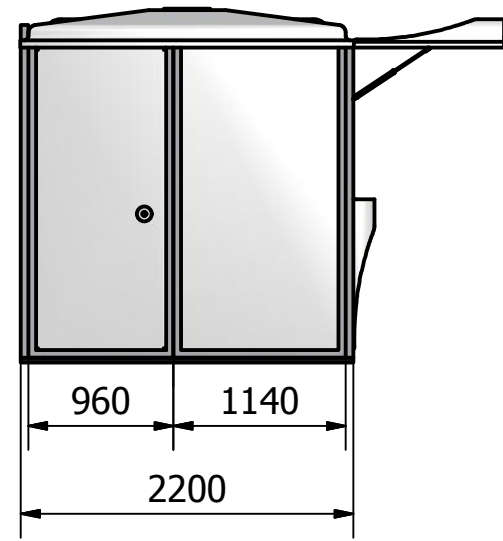

VISTA FRONTAL (1 : 50)

VISTA LATERAL IZQ. (1 : 50)

VISTA SUPERIOR (1 : 50)

Diseño de S. CALABRANO	Revisado por	Aprobado por	FECHA	FECHA 17-02-2015
			KIOSCO FASTEK 220 X 640	
			KIOSCO 2264_B	Edición 2