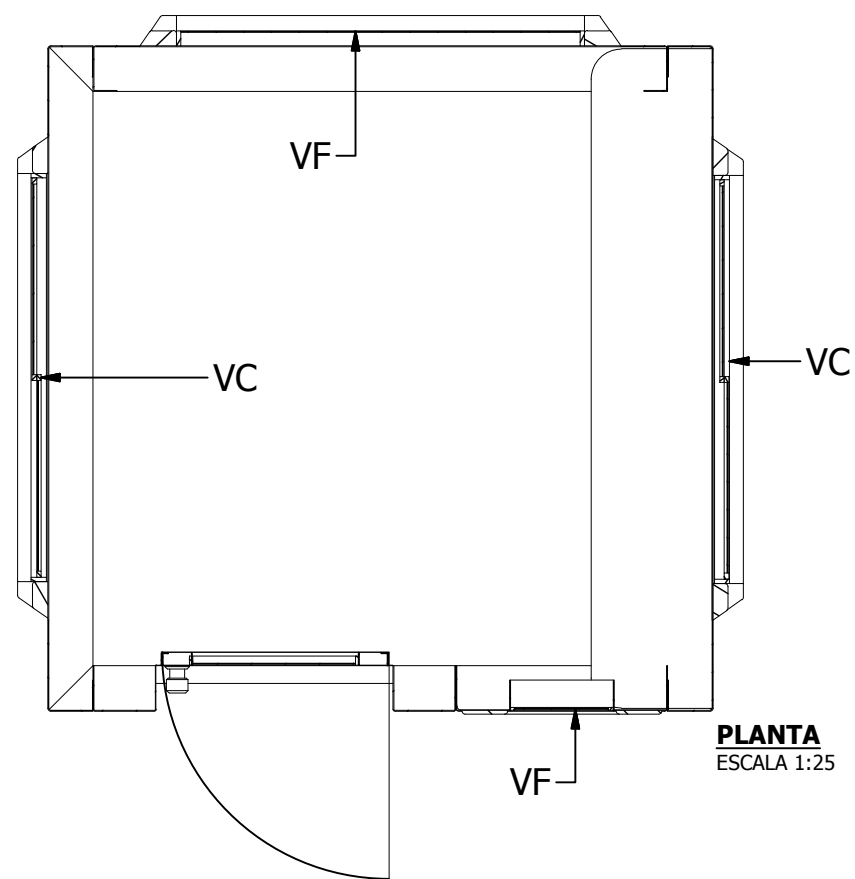

IZQUIERDA
ESCALA 1:50

POSTERIOR
ESCALA 1:50

DERECHA
ESCALA 1:50

FRONTAL
ESCALA 1:50

PERSPECTIVA
ESCALA 1:20

PLANTA
ESCALA 1:25

Diseño de R. GATICA	Revisado por	Aprobado por	FECHA	FECHA 26-01-2012
			CASETA SIMPLE 2222	
			2222	Edición Hoja 1 / 1