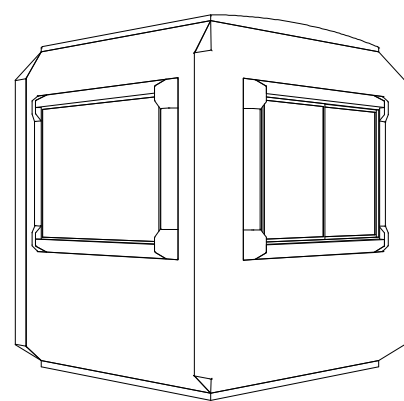

IZQUIERDA
ESCALA 1:50

POSTERIOR
ESCALA 1:50

DERECHA
ESCALA 1:50

FRONTAL
ESCALA 1:50

PERSPECTIVA
ESCALA 1:20

PLANTA
ESCALA 1:25

Diseño de R. GATICA	Revisado por	Aprobado por	FECHA	FECHA 26-01-2012
			CASETA SIMPLE 2222	
			2222	Edición Hoja 1 / 1