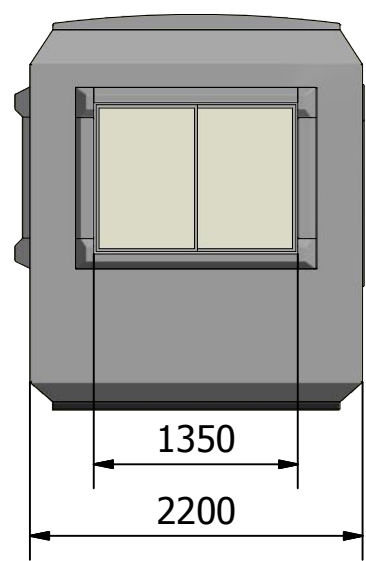

IZQUIERDA
ESCALA 1:50

POSTERIOR
ESCALA 1:50

DERECHA
ESCALA 1:50

FRONTAL
ESCALA 1:50

PERSPECTIVA
ESCALA 1:20

PLANTA
ESCALA 1:25

Diseño de R. GATICA	Revisado por	Aprobado por	FECHA	FECHA 26-01-2012
			CASETA SIMPLE 2222	
			2222	Edición Hoja 1 / 1