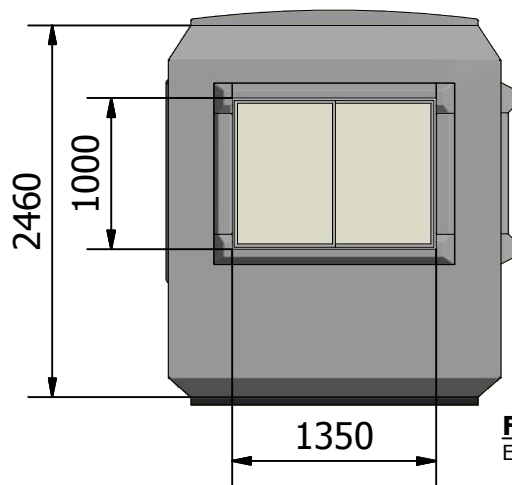

IZQUIERDA
ESCALA 1:50

POSTERIOR
ESCALA 1:50

DERECHA
ESCALA 1:50

FRONTAL
ESCALA 1:50

PERSPECTIVA
ESCALA 1:20

PLANTA
ESCALA 1:25

Diseño de R. GATICA	Revisado por	Aprobado por	FECHA	FECHA 26-01-2012
			CASETA SIMPLE 2222	
			2222	Edición Hoja 1 / 1