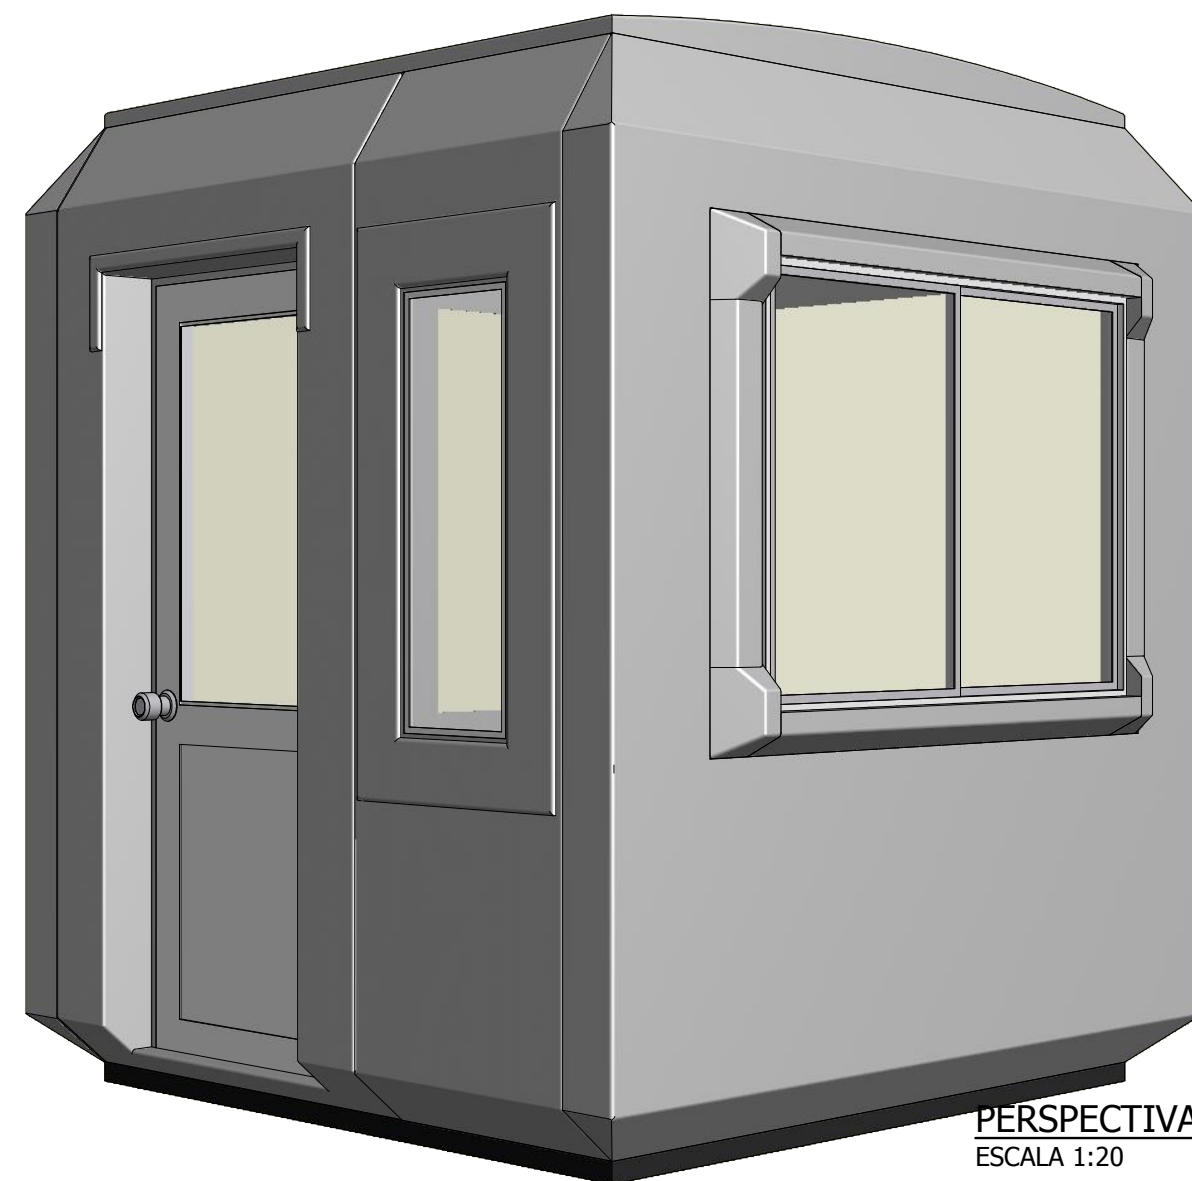

IZQUIERDA
ESCALA 1:50

POSTERIOR
ESCALA 1:50

DERECHA
ESCALA 1:50

FRONTAL
ESCALA 1:50

PERSPECTIVA
ESCALA 1:20

PLANTA
ESCALA 1:25

Diseño de R. GATICA	Revisado por	Aprobado por	FECHA	FECHA 26-01-2012
			CASETA SIMPLE 2222	
			2222	Edición Hoja 1 / 1