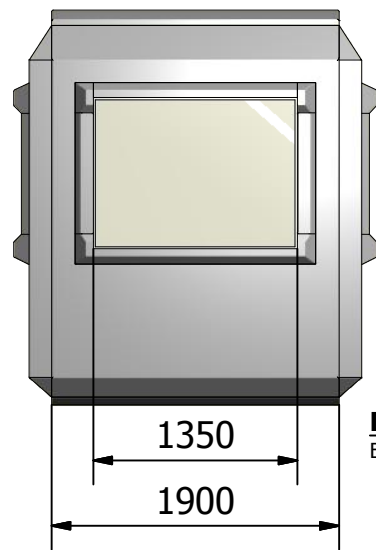

IZQUIERDA
ESCALA 1:50

POSTERIOR
ESCALA 1:50

DERECHA
ESCALA 1:50

FRONTAL
ESCALA 1:50

PERSPECTIVA
ESCALA 1:20

PLANTA
ESCALA 1:25

Diseño de R. GATICA	Revisado por	Aprobado por	FECHA	FECHA 26-01-2012
			CASETA SIMPLE 2222	
			2222	Edición Hoja 1 / 1