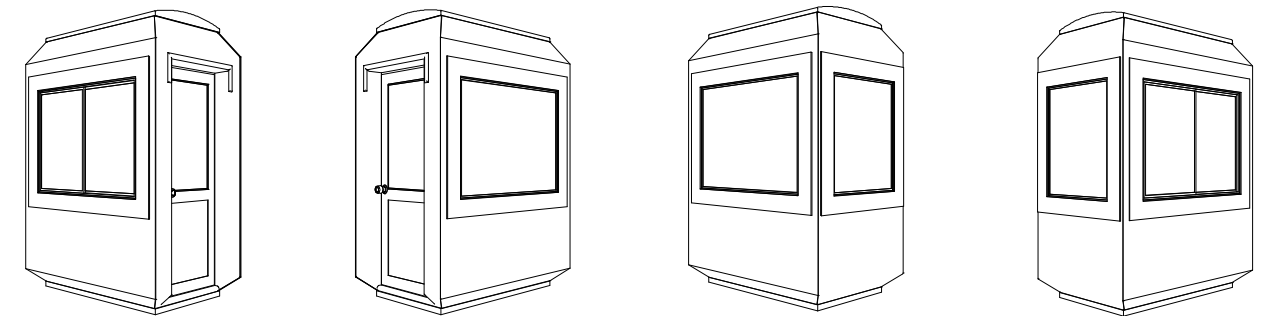

IZQUIERDA
ESCALA 1:50

POSTERIOR
ESCALA 1:50

DERECHA
ESCALA 1:50

FRONTAL
ESCALA 1:50

PLANTA
ESCALA 1:25

Diseño de RAIMUNDO GATICA	Revisado por	Aprobado por	FECHA	FECHA 09-07-2012	
			CASETA SIMPLE 1218		
			1218	Edición	Hoja 1 / 1